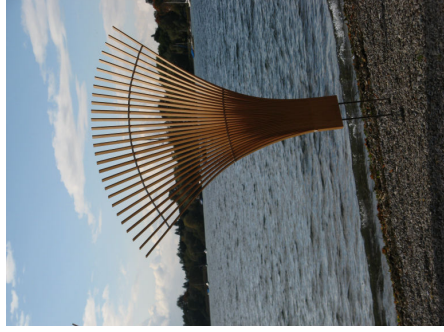

Kugeln und Objekte auf Gut Immling

Kommentar

: Lichtsäule aus Lärche.....
Preis 525,-€

Kommentar

: Fächer aus Lärche Höhe
1,6m 15 Lamellen 200,-€

Kommentar

: Lärchenkugel Ø 53 cm.....
..... Preis 465,-€

Kommentar

: Pappel Ø 77 cm.....
..... Preis 1950,- €

Kommentar

: Fichte Halbkugel grau
Ø 70 cm..... Preis 750,-€

Kommentar

: Ahornkugel gestockt
..Ø 82 cm... Preis 2150,- €

Kommentar

: Pappelkugel Ø 82 cm
..... Preis 2050,-€

Kommentar

: Douglasienkugel Ø 73cm
..... Preis 1700,- €

Kommentar

: Pappelkugel gestockt
...Ø 75,5cm Preis 1700,-

Kugeln und Objekte auf Gut Immling

Kommentar

: Apfelbaumkugel Ø 57,5-
cm..... Preis 950,-

Kommentar

: Lärchenkugel Ø 51,5cm
Sandgestrahtl Preis 460,-

Kommentar

: Pappel Kugelsegment
Ø 42 cm Preis 70,-

Kommentar

: Fichtenkugel Ø 48 cm S-
andgestrahtl Preis 380,-€

Kommentar

: Fichtenkugel Ø 51 cm
Sandgestrahtl Preis 420,-t